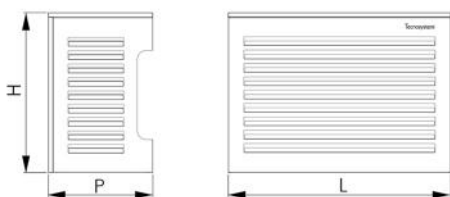

TS-COVER

protezione estetica per unità esterne con
tetto inclinato 5°

SCD500163 - SCD500164 - SCD500165
SCD500166

CARATTERISTICHE TECNICHE:

- Lamiera zincata realizzata con trama antintrusione
- Verniciatura poliesteri da esterno
- Predisposizione laterale per passaggio canalina tubazione e cablaggi
- Predisposizione per il fissaggio a muro
- Facile da assemblare
- Schienale e fondo disponibili a richiesta

DIMENSIONI

CODICE	L [mm]	H [mm]	P [mm]
SCD500163	900	700	500
SCD500164	1100	850	600
SCD500165	1150	1200	650
SCD500166	1200	1500	750

ARTICOLI

CODICE	DESCRIZIONE
SCD500163	"TS-COVER" SMALL CON TETTO INCL. 5° IVORY
SCD500164	"TS-COVER" MEDIUM CON TETTO INCL. 5° IVORY
SCD500165	"TS-COVER" LARGE CON TETTO INCL. 5° IVORY
SCD500166	"TS-COVER" XL LARGE CON TETTO INCL. 5° IVORY